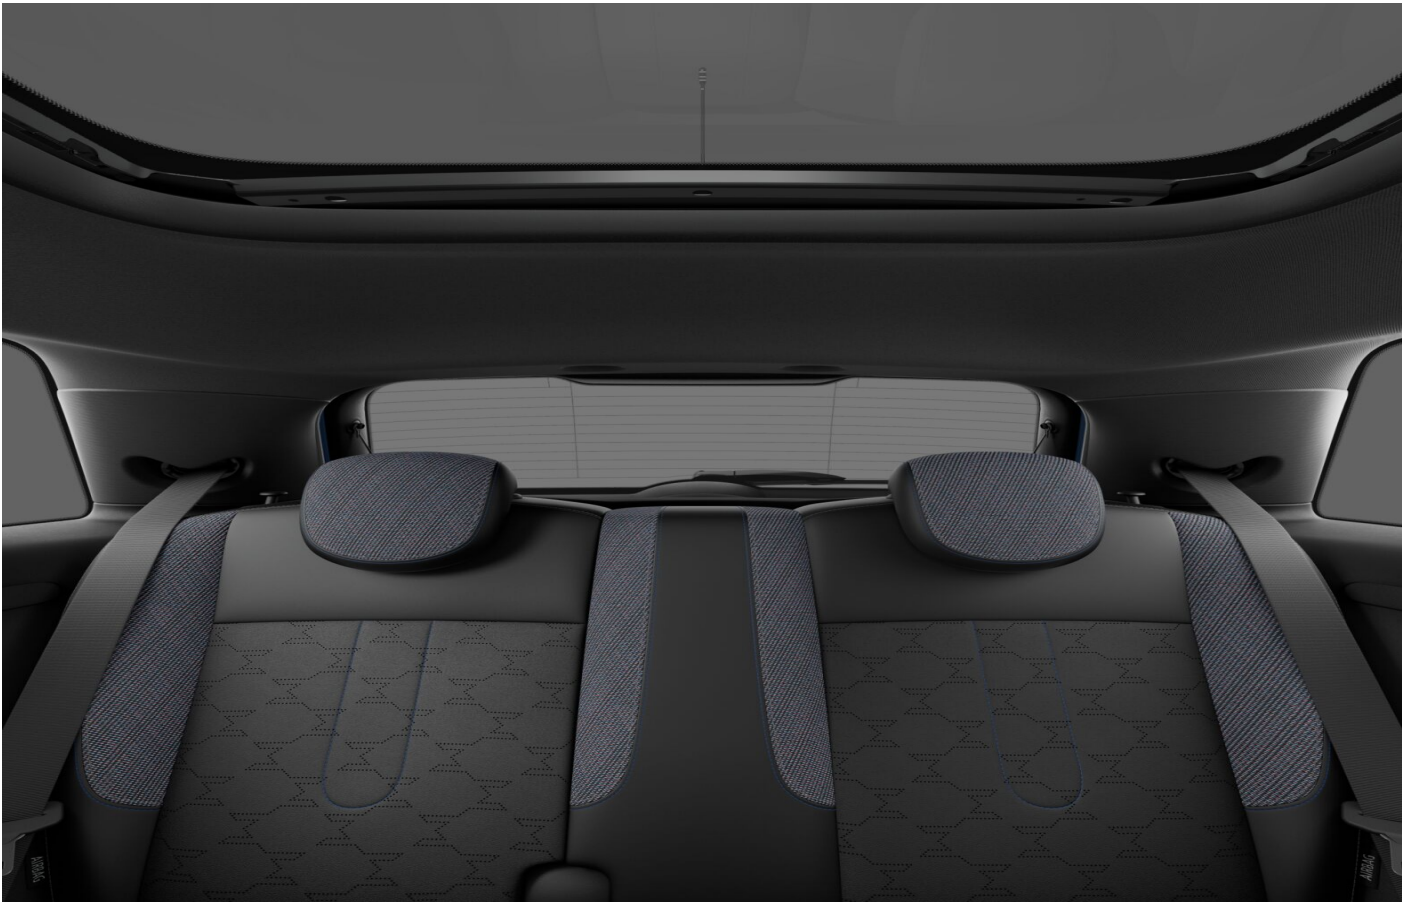

INTERIOR

DETALLES DEL VEHÍCULO

Cooper C (Automático) -

INDIGO SUNSET BLUE
C6F - - -

VESCIN-/STOFF KOMB. SCHWARZ/
BLAU - - -
TCB2 -

OPCIONES SELECCIONADAS -

MSRP TOTAL DE FÁBRICA - [1]

OPCIONALES

17" PARALLEL SPOKE 2-TONE RF
1KH

Característica estándar

Acceso confort
322

Característica estándar

Asistente para luz de carretera
5AC

Característica estándar

Bandeja para Wireless Charging
6NX

Característica estándar